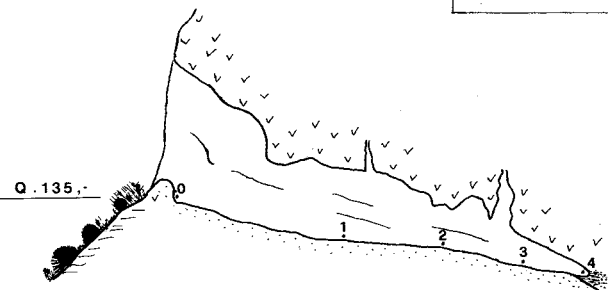

BUCO DEL FALCO
751 ER BO

SEZ. LONGIT.

PIANTA

SVIL. SPAZ. : 17 M
SVIL. PLAN. : 16,5 M
DISLIVELLO : -2 M
RILIEVO : DEMARIA, FRATTARUOLO, GRIMANDI
GSB & USB . '94

SEZ. TRASV.